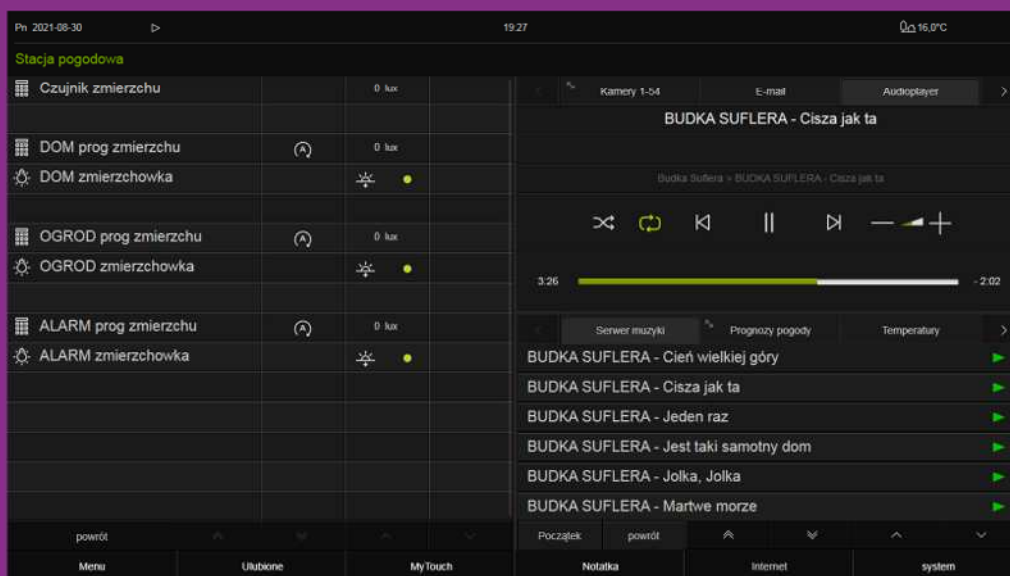

# CYFROWY DOM W STANDARDZIE KNX

## PODSYSTEM MULTIROOM

## PODSYSTEM MULTIROOM

Podsystem multiroom zwany jest inaczej **instalacją wielostrefową** pozwalającą na przekazywanie sygnału Audio-Video lub RTV-SAT z jednego centralnego węzła jakim jest przeważnie Serwerownia do wybranych pomieszczeń. System nagłośnienia multiroom zapewnia możliwość słuchania dowolnego źródła dźwięku radio, CD, DVD, BlueRay w wybranej strefie audio przypisanej do danego pokoju. System multiroom sprawdza się również przy dystrybucji sygnału programów telewizji satelitarnej oraz naziemnej do wszystkich gniazd antenowych w domu dzięki urządzeniu jakim jest Multiswitch. Systemy multiroom pozwalają ukryć wszystkie urządzenia w jednym pomieszczeniu co znacznie podnosi estetykę wszystkich wnętrz w domu.